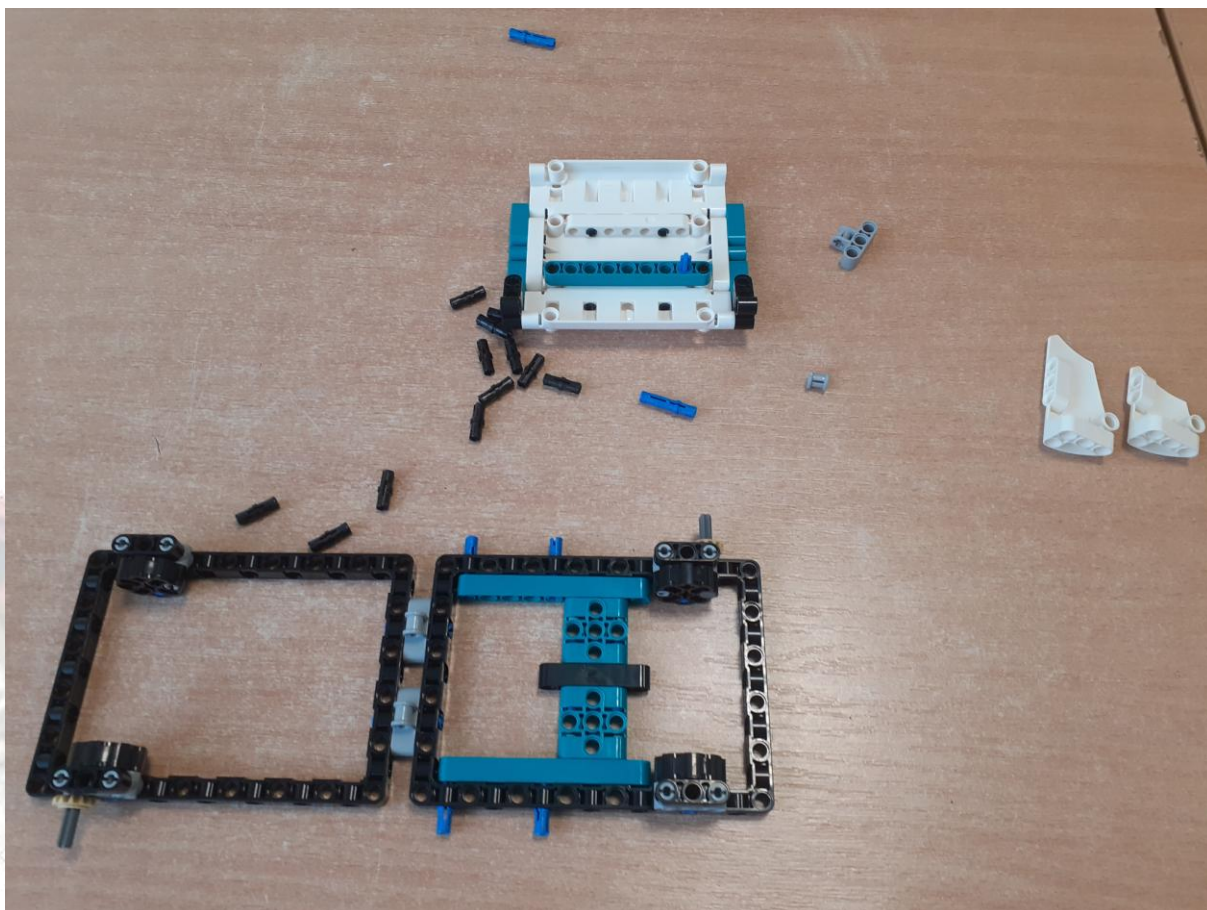

Zajęcia nr 2

Laboratoria przyszłości

Rozpoczęliśmy przygodę z robotem CHARLIE. Przed nami ogromne wyzwanie:

Skład zespołu odpowiedzialny za wykonanie pracy:

1. Gracjan Misa
2. Tomasz Tłusty
3. Kacper Koper

Opiekunowie:

ks. Krzysztof Kułaga

Elżbieta Krząstek – Janeczko

Rozpoczynamy przygodę:

Udajemy się do niesamowitego świata, który łączy element materialny z cyfrowym, gdzie czeka na nas zdalnie sterowany robot CHARLIE. Zestaw zawiera 949 elementów, więc będzie okazją swobodnie realizować się i dzielić pomysły i dzielić się nimi z innymi fanami robotów w LEGO Life.

Efekt dwugodzinnej pracy widoczny na zdjęciach.

cdn.

ks. Krzysztof Kułaga

Elzbieta Krząstek - Janeczko

LABORATORIA
PRZYSZŁOŚCI